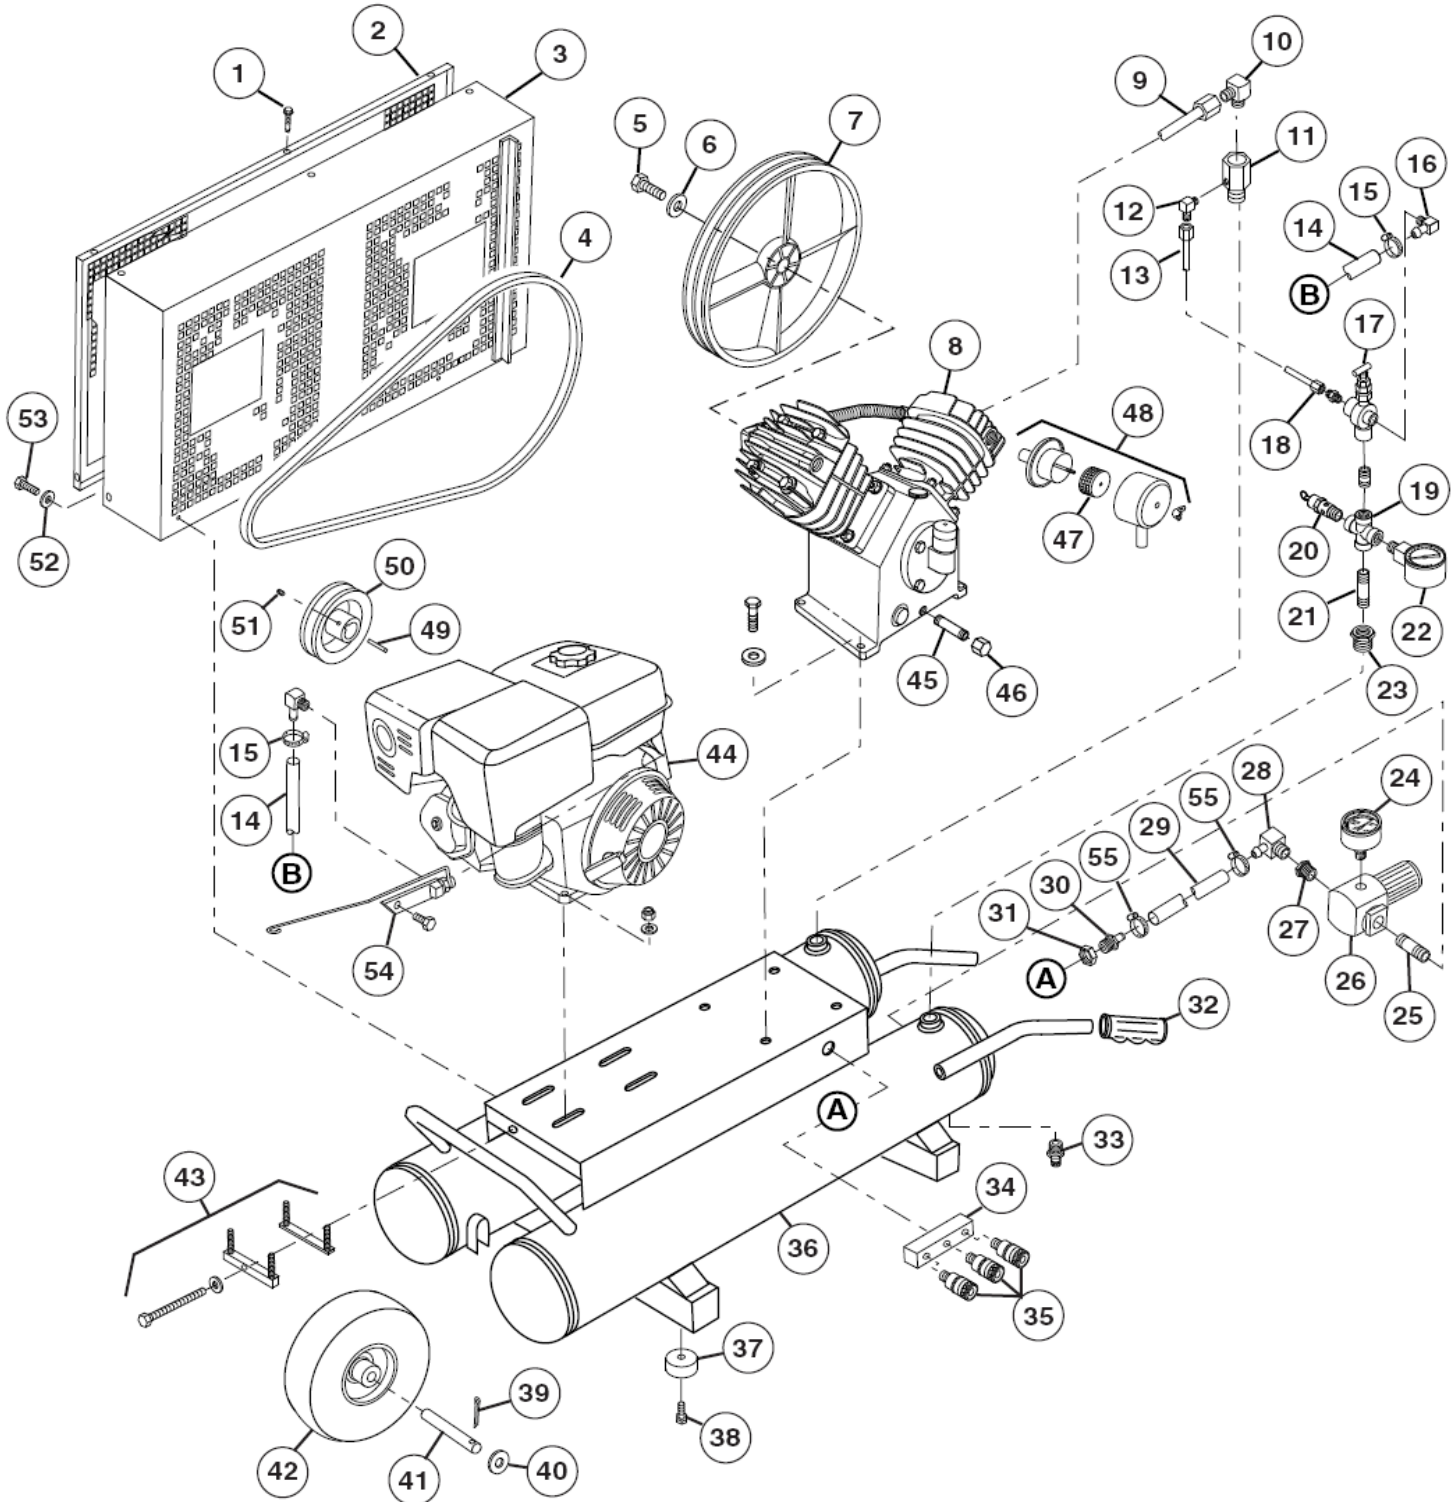

MODEL : GR55G10X