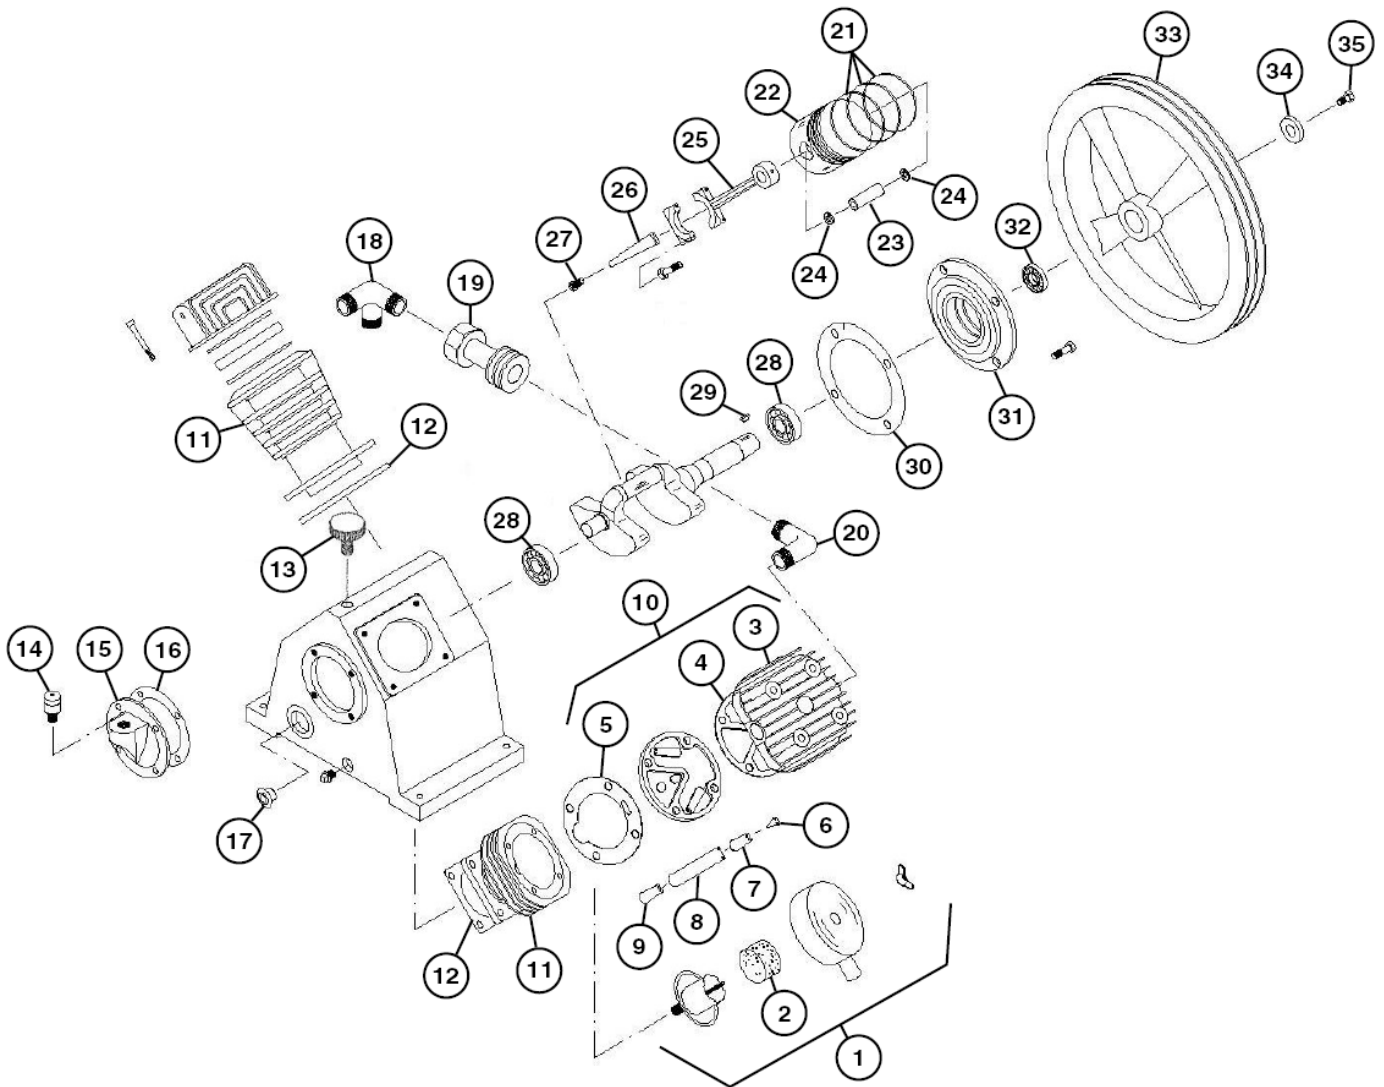

MODEL : GR55G10X - PUMP

GR55G10X

PARTS LIST

REF NO.	DESCRIPTION	QTY.	PART #
1	Screw	5	GRCE1490
2	Belt Guard Cover	1	GRCE1160
3	Belt Guard Base	1	GRCE1140
4	Belt	1	GRCE1340
5	Bolt	1	GRCE1630
6	Washer	1	GRCE1640
7	Flywheel	1	GRCE1800
8	Complete Pump with Flywheel	1	GRCE840
9	Delivery Tube with Fittings	1	GRCE1420
10	Elbow	1	GRCE1290
11	Check Valve	1	GRCE1360
12	Elbow	1	GRCE1260
13	Tubing - 1/4"	1.2'	GRCE1100
14	Rubber Hose - 1/4"	2.5'	GRCE1020
15	Screw Clamp - 1/4"	2	GRCE1310
16	Elbow	1	GRCE1270
17	Pilot Valve	1	GRCE1060
18	Compression Nut - 1/4"	2	GRCE1300
	Compression Ring - 1/4"	2	GRCE1320
	Compression Insert - 1/4"	2	GRCE1330
19	Cross	1	GRCE1210
20	Safety Valve	1	GRCE1590
21	Nipple	1	GRCE1220
22	Gauge	1	GRCE1410
23	Bushing	1	GRCE1190
24	Gauge	1	GRCE1400
25	Nipple	1	GRCE1240
26	Regulator	1	GRCE1560
27	Bushing	1	GRCE1180
28	Elbow	1	GRCE1280
29	Rubber Hose - 3/8"	1.34'	GRCE1090

REF NO.	DESCRIPTION	QTY.	PART #
30	Hose Barb	1	GRCE1250
31	Washer -1/2"	1	GRCE2230
32	Handle Grip	2	GRCE1050
33	Drain Valve	2	GRCE1070
34	Triple Manifold	1	GRCE1010
35	Quick Coupler	3	GRCE1390
36	Tank Assembly	1	GRCE1600
37	Rubber Pad	4	GRCE1040
38	Screw	4	GRCE1460
39	Cotter Pin	2	GRCE1110
40	Machine Bushing	6	GRCE1520
41	Axle	1	GRCE1030
42	Wheel	1	GRCE1620
43	Belt Tensioner Kit	1	GRCE1570
44	Engine	1	GRCE720
45	Drain Pipe	1	GRCE870
46	Cap	1	GRCE1200
47	Element	2	GRCE50
48	Intake Filter Assembly	2	GRCE130
49	Keystock	1	GRCE1500
50	Pulley	1	GRCE1540
51	Setscrew	1	GRCE1470
52	Washer	2	GRCE1530
53	Bolt	2	GRCE1480
54	Idle Control Kit	1	GRCE1120
55	Screw Clamp - 3/8"	2	GRCE1080